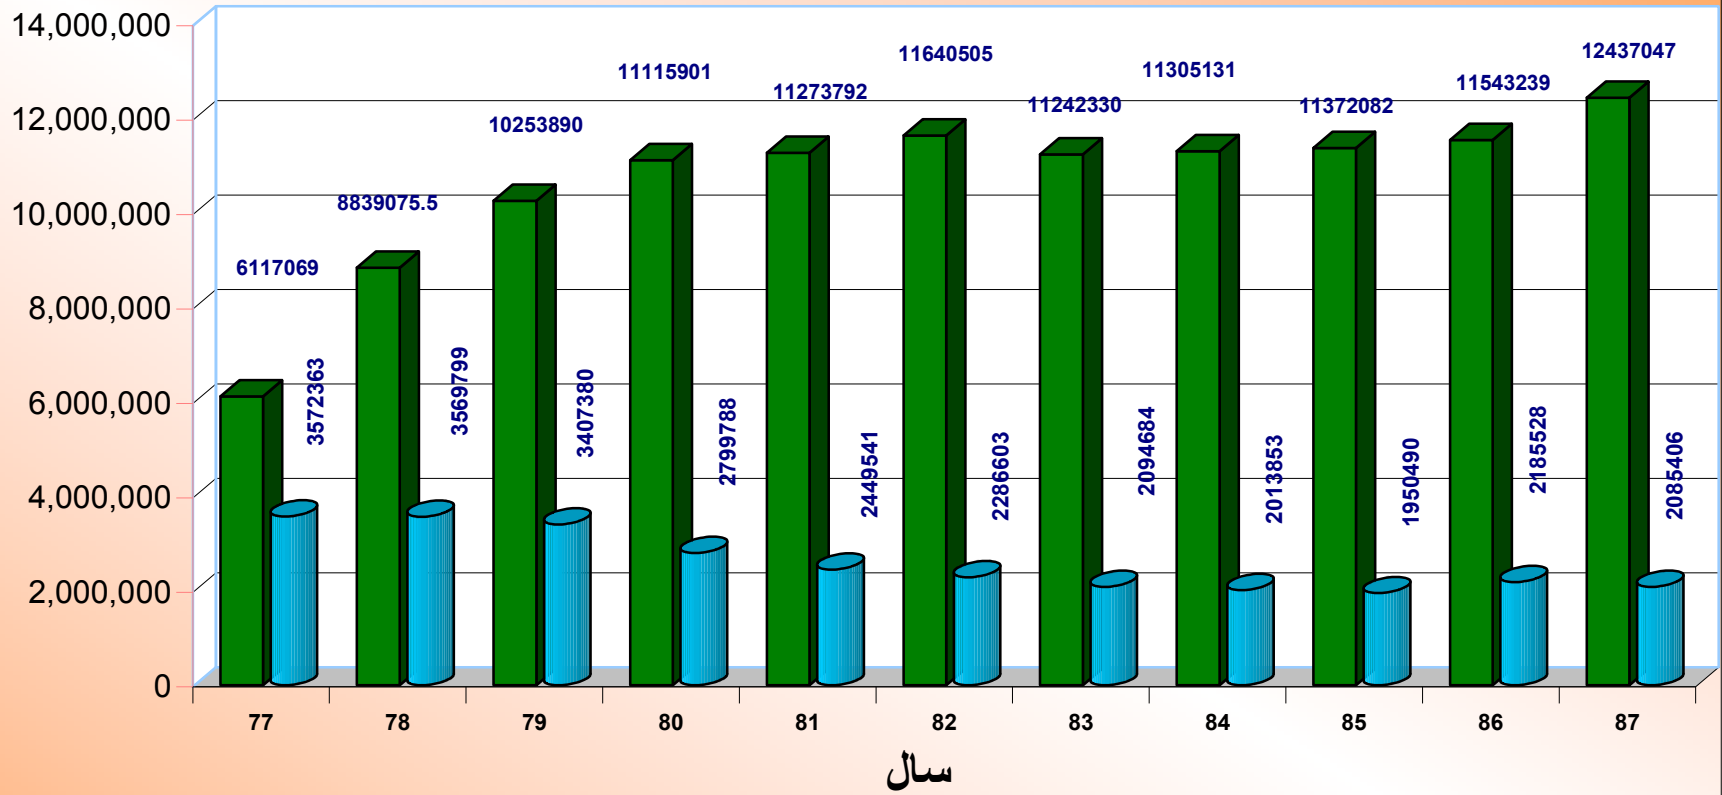

شرکت مدیریت تولید برق شهید محمد منتظری

مقایسه مصرف آب خام³M جهت تولید برق از سال ۱۳۷۷ تا ۱۳۸۷

مگاوات ساعت,
متر مکعب

تولید ناخالص برق

مصرف آب خام